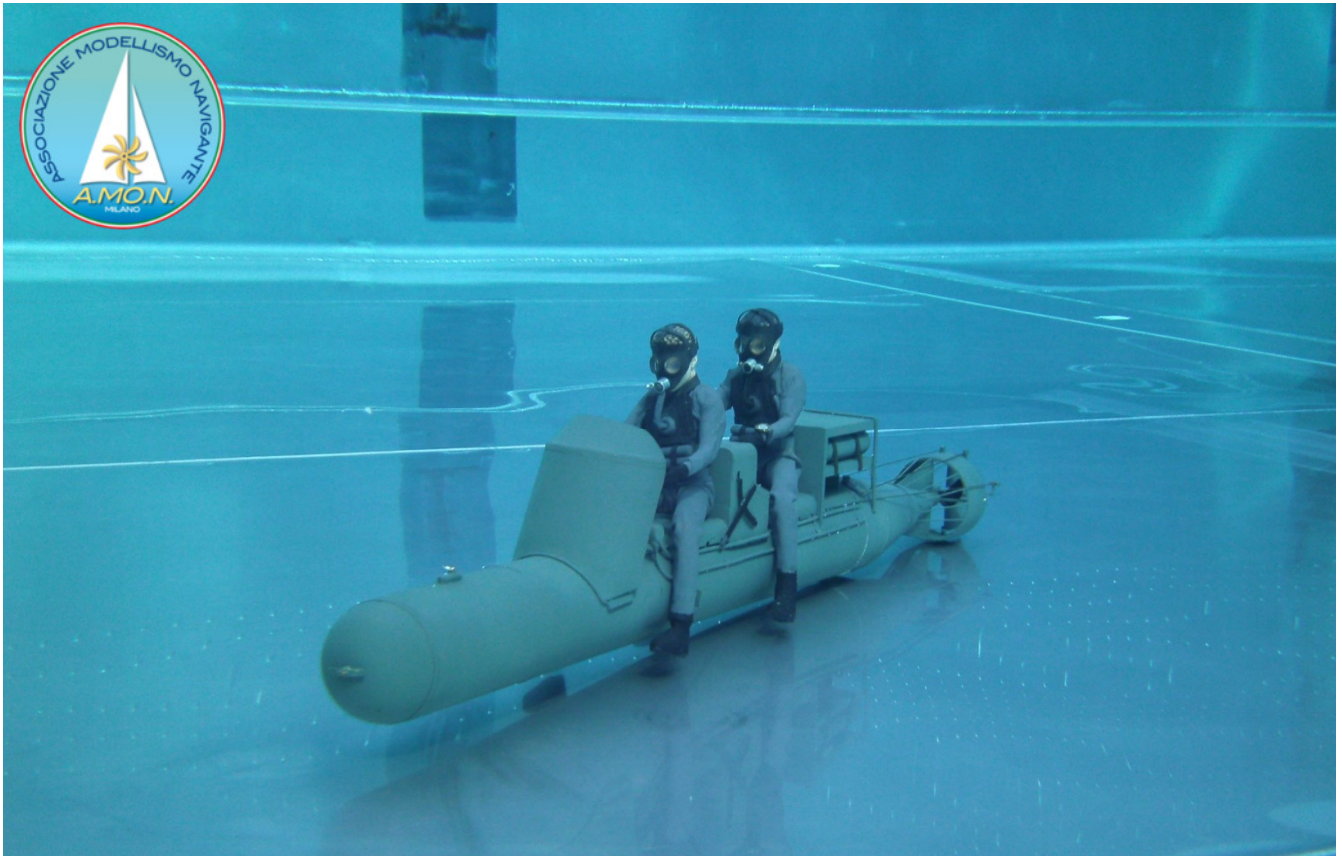

DICEMBRE 2020

Foto: SLC Franco Perotti Neulengbach 2019

set.	LUN	MAR	MER	GIO	VEN	SAB	DOMENICA	
49		1	2	3	4	5	6	
50	7	8	9	10	11	12	13	Assemblea AMON GMS Sesto S. Giovanni
51	14	15	16	17	18	19	20	
52	21	22	23	24	25	26	27	
53	28	29	30	31				

A.M.O.N. Associazione MOdellismo Navigante
www.nonsolovele.com
Fondata nel 1997 da appassionati di modellismo navale radiocomandato