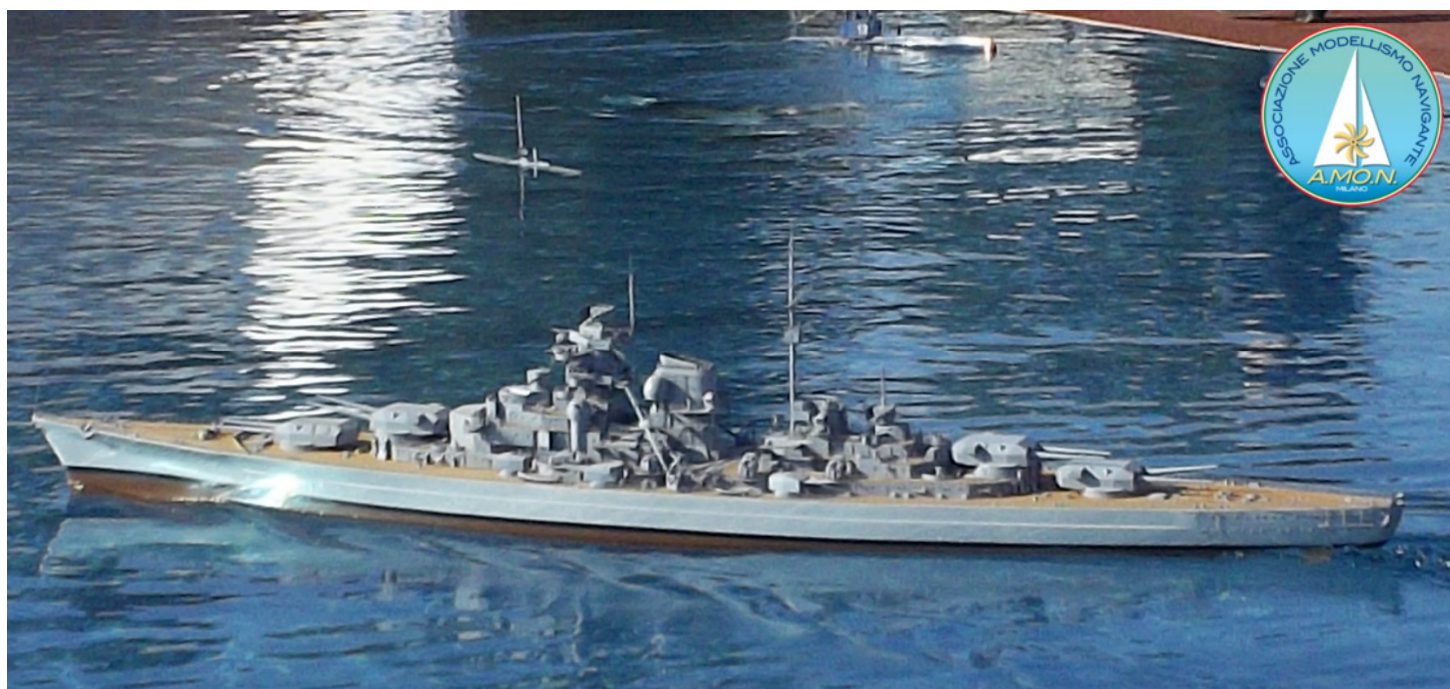

A.MO.N. Associazione MODellismo Navigante
www.nonsolovele.com
 Fondata nel 1997 da appassionati di modellismo navale radiocomandato

APRILE 2020

Foto: DF 95 regata internazionale

set.	LUN	MAR	MER	GIO	VEN	SAB	DOMENICA	
14			1	2	3	4	5	Modelvela IOM Bisceglie
15	6	7	8	9	10	11	12	
16	13	14	15	16	17	18	19	5° campionato sociale AMON IOM Endine
17	20	21	22	23	24	25	26	Sommergibili ed elettrici Lecco Modelvela IOM Belgirate Campionato Italiano
18	27	28	20	30				

A.M.O.N. Associazione MOdellismo Navigante
www.nonsolovele.com
 Fondata nel 1997 da appassionati di modellismo navale radiocomandato

MAGGIO 2020

Foto: Bismarck, Neulengbach 2019

set.	LUN	MAR	MER	GIO	VEN	SAB	DOMENICA	
18					1	2	3	
19	4	5	6	7	8	9	10	2° campionato sociale barche d'epoca S. Giuliano Modelvela IOM Cast Gandolfo
20	11	12	13	14	15	16	17	
21	18	19	20	21	22	23	24	
22	25	26	27	28	29	30	31	Modelvela IOM Agropoli